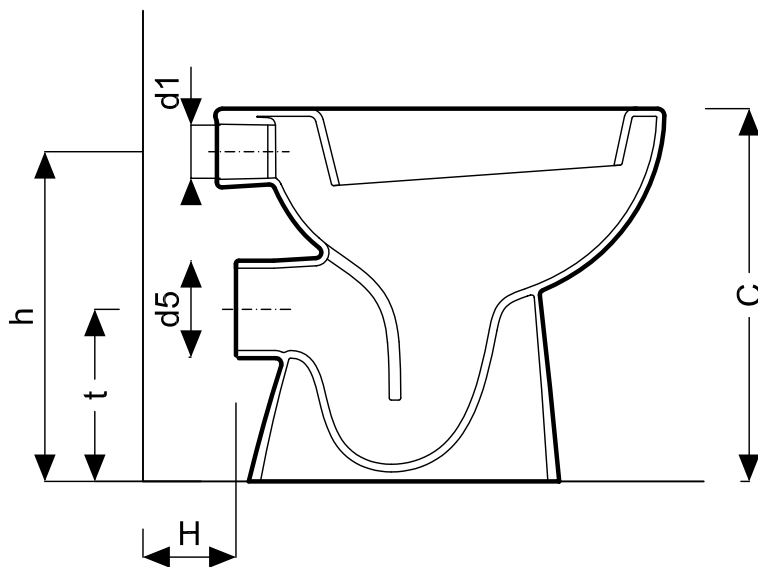

colibrì 2

vaso P

Quote d'ingombro

Quote d'installazione

Cod.	descrizione	Quote d'ingombro			Quote d'installazione				
		A	B	C	h	H	d5	d1	t
63310	Colibrì 2 - vaso P	470	360	390	345	min90	102	55	180

Le misure sono da considerarsi indicative. Pozzi-Ginori S.p.A. si riserva il diritto di apportare, in qualsiasi momento, modifiche tecniche, costruttive e dimensionali utili al miglioramento della nostra produzione