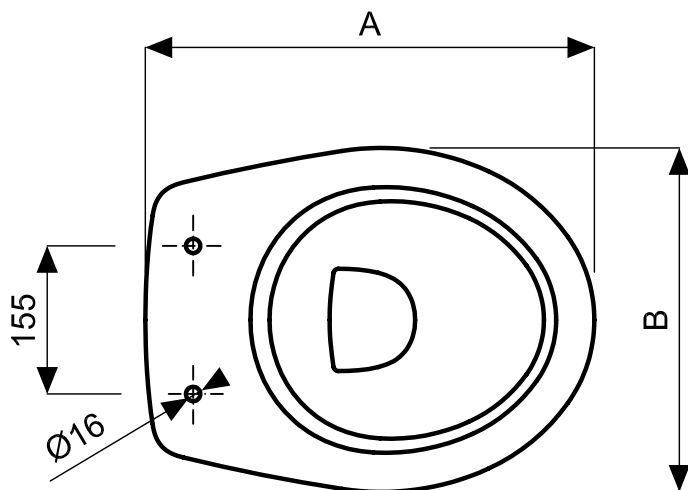

colibrì 2

vaso P

Quote d'ingombro

Quote d'installazione

Cod.	descrizione	Quote d'ingombro			Quote d'installazione				
		A	B	C	h	H	d5	d1	t
63310	Colibrì 2 - vaso P	470	360	390	345	min90	102	55	180

Le misure sono da considerarsi indicative. Pozzi-Ginori S.p.A. si riserva il diritto di apportare, in qualsiasi momento, modifiche tecniche, costruttive e dimensionali utili al miglioramento della nostra produzione